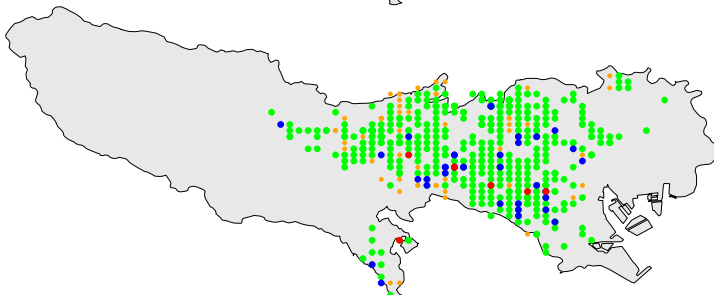

ホンセイインコ

繁殖確認

繁殖の可能性あり

生息確認

通過/採食

1970年代

1970年代と1990年代は東京都環境保全局による調査

2010年代は未完成の分布図で2021/8/13までの情報に基づく

1990年代

2010年代

ホンセイインコ

繁殖確認

繁殖の可能性あり

生息確認

通過/採食/渡り