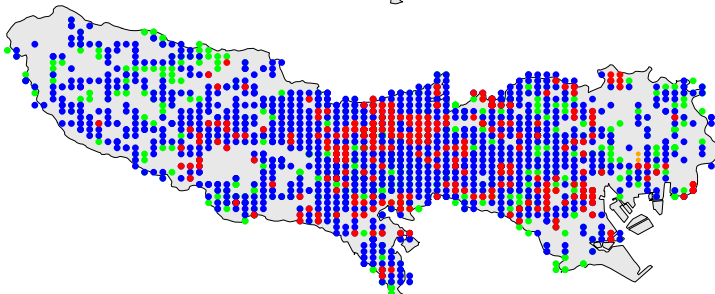

# シジュウカラ

繁殖確認

繁殖の可能性あり

生息確認

通過/採食

1970年代

1970年代と1990年代は東京都環境保全局による調査

2010年代は未完成の分布図で2021/8/13までの情報に基づく

# シジュウカラ

繁殖確認

繁殖の可能性あり

生息確認

通過/採食/渡り

大島

三宅島

父島

利島

御蔵島

母島

新島

八丈島

式根島

神津島

青ヶ島