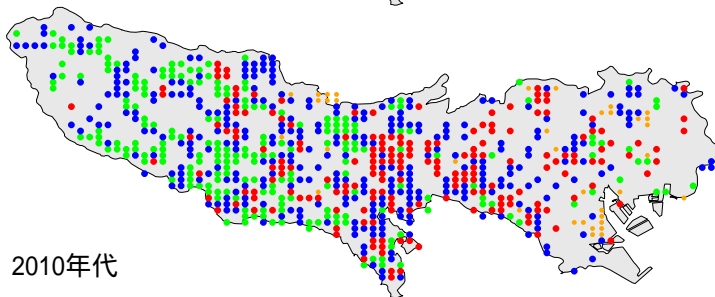

シジュウカラ

繁殖確認

繁殖の可能性あり

生息確認

通過/採食

1970年代

1970年代と1990年代は東京都環境保全局による調査

2010年代は未完成の分布図で2021/8/13までの情報に基づく

1990年代

2010年代