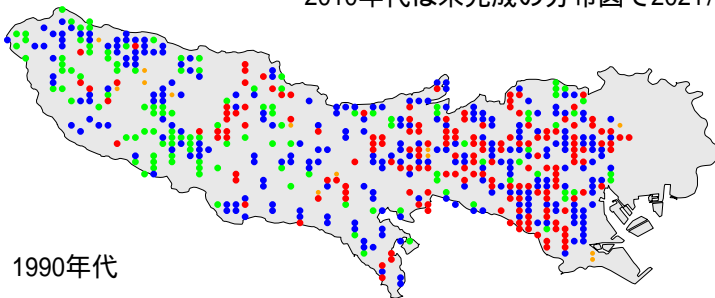

# シジュウカラ

繁殖確認

繁殖の可能性あり

生息確認

通過/採食

1970年代

1970年代と1990年代は東京都環境保全局による調査

2010年代は未完成の分布図で2021/8/13までの情報に基づく

# シジュウカラ

繁殖確認

繁殖の可能性あり

生息確認

通過/採食/渡り

大島

三宅島

父島

利島

御蔵島

母島

新島

八丈島

式根島

神津島

青ヶ島