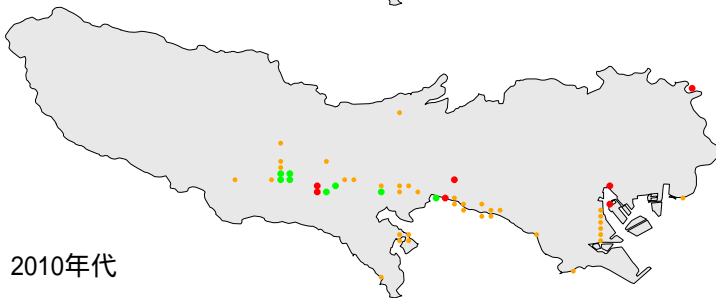

コサギ

1970年代

1990年代

2010年代

繁殖確認 繁殖の可能性あり 生息確認 通過/採食

1970年代と1990年代は東京都環境保全局による調査

2010年代は未完成の分布図で2019/11/20までの情報に基づく

コサギ

繁殖確認

繁殖の可能性あり

生息確認

通過/採食/渡り