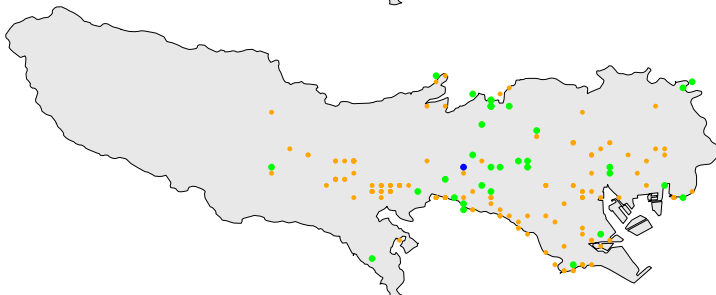

コサギ

1970年代

1990年代

2010年代

繁殖確認 繁殖の可能性あり 生息確認 通過/採食

1970年代と1990年代は東京都環境保全局による調査

2010年代は未完成の分布図で2021/8/13までの情報に基づく

コサギ

繁殖確認

繁殖の可能性あり

生息確認

通過/採食/渡り