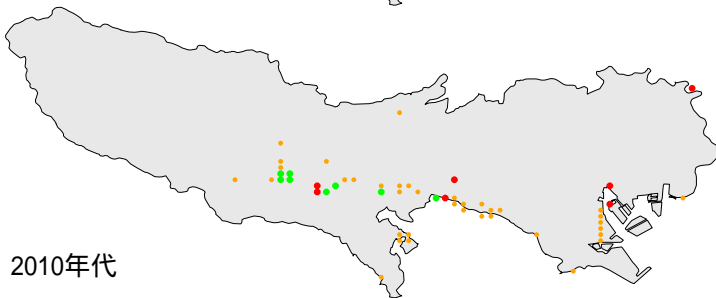

コサギ

1970年代

1990年代

2010年代

繁殖確認 繁殖の可能性あり 生息確認 通過/採食

1970年代と1990年代は東京都環境保全局による調査

2010年代は未完成の分布図で2021/8/13までの情報に基づく

コサギ

繁殖確認

繁殖の可能性あり

生息確認

通過/採食/渡り