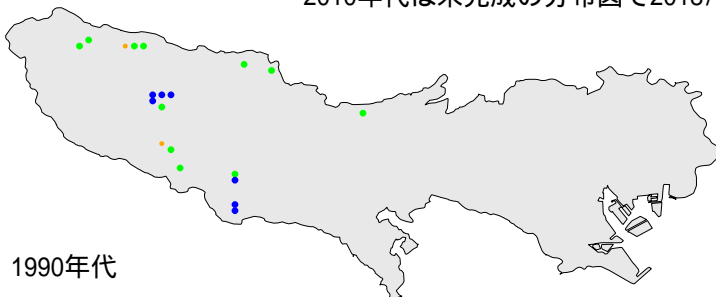

ヤマドリ

繁殖確認 繁殖の可能性あり 生息確認 通過/採食

1970年代

1970年代と1990年代は東京都環境保全局による調査

2010年代は未完成の分布図で2018/09/24までの情報に基づく

1990年代

2010年代

ヤマドリ

繁殖確認

繁殖の可能性あり

生息確認

通過/採食/渡り