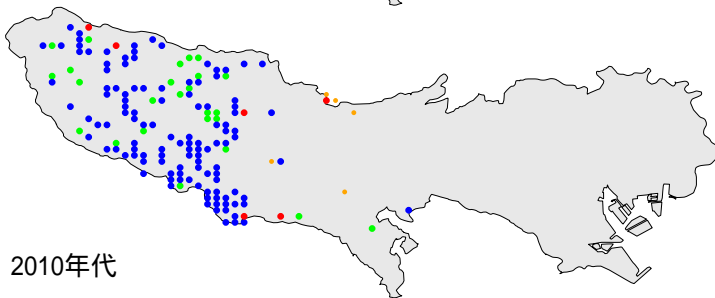

ヤブサメ

繁殖確認 繁殖の可能性あり 生息確認 通過/採食

1970年代

1970年代と1990年代は東京都環境保全局による調査

2010年代は未完成の分布図で2018/09/24までの情報に基づく

1990年代

2010年代

ヤブサメ

繁殖確認

繁殖の可能性あり

生息確認

通過/採食/渡り