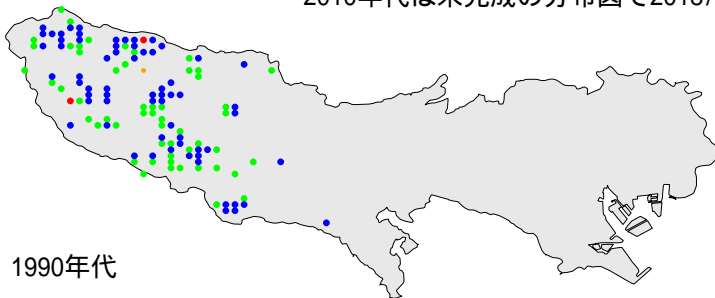

ヤブサメ

繁殖確認 繁殖の可能性あり 生息確認 通過/採食

1970年代

1970年代と1990年代は東京都環境保全局による調査

2010年代は未完成の分布図で2018/09/24までの情報に基づく

1990年代

2010年代

ヤブサメ

繁殖確認

繁殖の可能性あり

生息確認

通過/採食/渡り