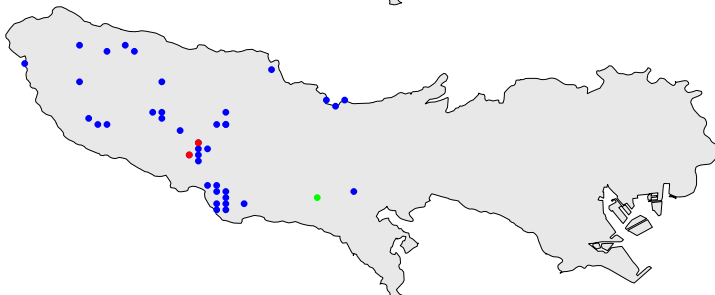

ヤブサメ

繁殖確認 繁殖の可能性あり 生息確認 通過/採食

1970年代

1970年代と1990年代は東京都環境保全局による調査

2010年代は未完成の分布図で2018/09/24までの情報に基づく

1990年代

2010年代

ヤブサメ

繁殖確認

繁殖の可能性あり

生息確認

通過/採食/渡り