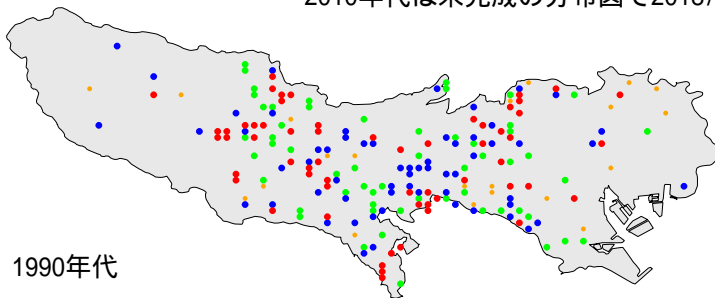

# モズ

1970年代

1990年代

2010年代

繁殖確認 繁殖の可能性あり 生息確認 通過/採食  
1970年代と1990年代は東京都環境保全局による調査  
2010年代は未完成の分布図で2018/09/24までの情報に基づく

# モズ

繁殖確認

繁殖の可能性あり

生息確認

通過/採食/渡り