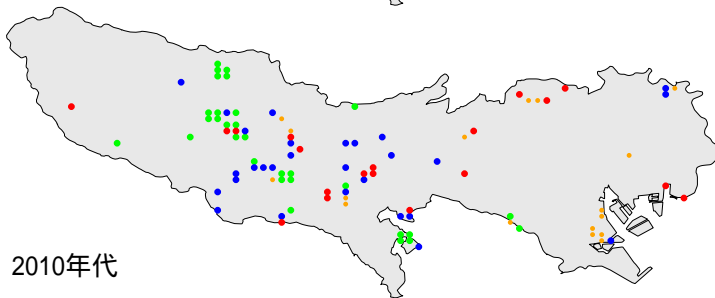

# モズ

1970年代

1990年代

2010年代

繁殖確認 繁殖の可能性あり 生息確認 通過/採食  
1970年代と1990年代は東京都環境保全局による調査  
2010年代は未完成の分布図で2018/09/24までの情報に基づく

# モズ

繁殖確認

繁殖の可能性あり

生息確認

通過/採食/渡り