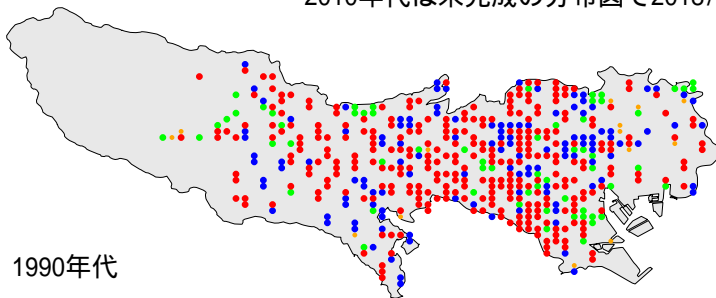

# ムクドリ

1970年代

1990年代

2010年代

繁殖確認    繁殖の可能性あり    生息確認    通過/採食

1970年代と1990年代は東京都環境保全局による調査  
2010年代は未完成の分布図で2018/09/24までの情報に基づく

# ムクドリ

繁殖確認

繁殖の可能性あり

生息確認

通過/採食/渡り