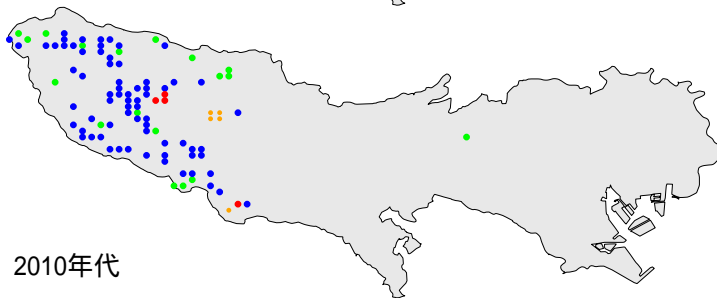

ミソサザイ

繁殖確認 繁殖の可能性あり 生息確認 通過/採食

1970年代

1970年代と1990年代は東京都環境保全局による調査

2010年代は未完成の分布図で2018/09/24までの情報に基づく

1990年代

2010年代

ミソサザイ

繁殖確認

繁殖の可能性あり

生息確認

通過/採食/渡り

大島

三宅島

父島

利島

御蔵島

母島

新島

八丈島

式根島

神津島

青ヶ島