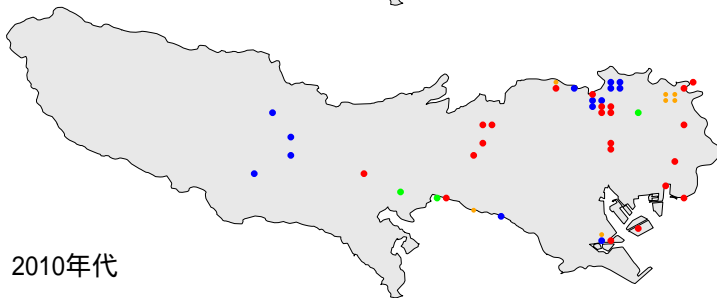

パン

1970年代

1990年代

2010年代

繁殖確認 繁殖の可能性あり 生息確認 通過/採食

1970年代と1990年代は東京都環境保全局による調査

2010年代は未完成の分布図で2018/09/24までの情報に基づく

バン

繁殖確認

繁殖の可能性あり

生息確認

通過/採食/渡り