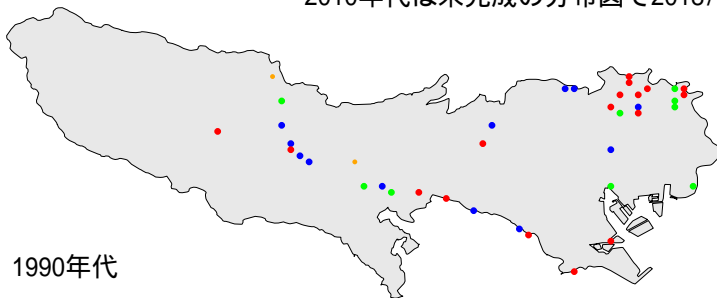

パン

1970年代

1990年代

2010年代

繁殖確認 繁殖の可能性あり 生息確認 通過/採食

1970年代と1990年代は東京都環境保全局による調査

2010年代は未完成の分布図で2018/09/24までの情報に基づく

バン

繁殖確認

繁殖の可能性あり

生息確認

通過/採食/渡り