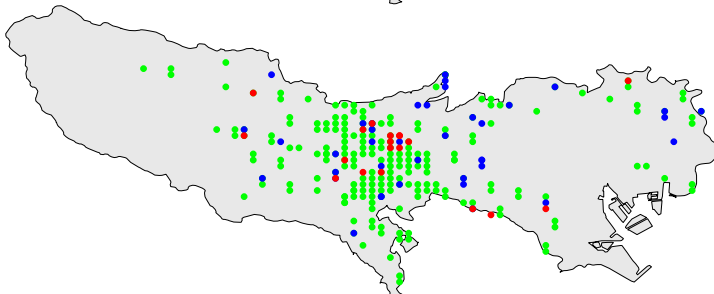

ハシボソガラス

繁殖確認

繁殖の可能性あり

生息確認

通過/採食

1970年代

1970年代と1990年代は東京都環境保全局による調査

2010年代は未完成の分布図で2018/09/24までの情報に基づく

1990年代

2010年代

ハシボソガラス

繁殖確認

繁殖の可能性あり

生息確認

通過/採食/渡り