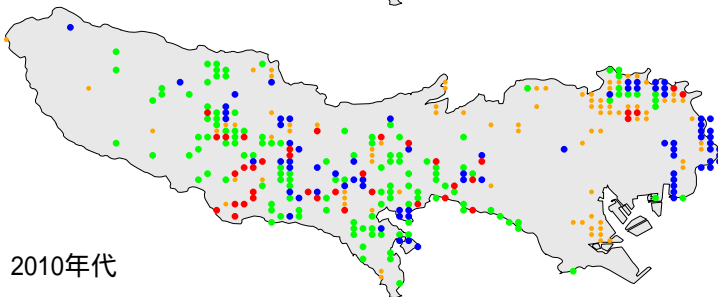

ハシボソガラス

繁殖確認

繁殖の可能性あり

生息確認

通過/採食

1970年代

1970年代と1990年代は東京都環境保全局による調査

2010年代は未完成の分布図で2018/09/24までの情報に基づく

1990年代

2010年代

ハシボソガラス

繁殖確認

繁殖の可能性あり

生息確認

通過/採食/渡り