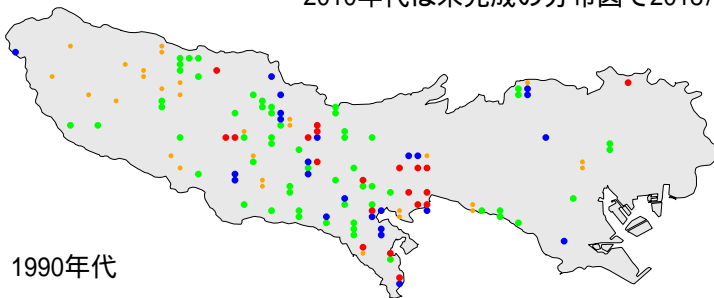

ハシボソガラス

繁殖確認

繁殖の可能性あり

生息確認

通過/採食

1970年代

1970年代と1990年代は東京都環境保全局による調査

2010年代は未完成の分布図で2018/09/24までの情報に基づく

1990年代

2010年代

ハシボソガラス

繁殖確認

繁殖の可能性あり

生息確認

通過/採食/渡り