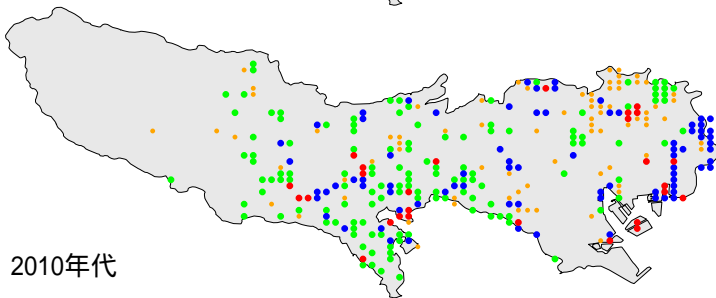

ハクセキレイ

1970年代

1990年代

2010年代

繁殖確認 繁殖の可能性あり 生息確認 通過/採食

1970年代と1990年代は東京都環境保全局による調査

2010年代は未完成の分布図で2018/09/24までの情報に基づく

ハクセキレイ

繁殖確認

繁殖の可能性あり

生息確認

通過/採食/渡り