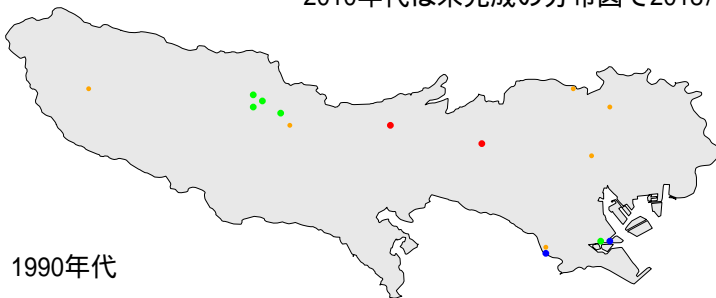

ハクセキレイ

1970年代

1990年代

2010年代

繁殖確認 繁殖の可能性あり 生息確認 通過/採食

1970年代と1990年代は東京都環境保全局による調査

2010年代は未完成の分布図で2018/09/24までの情報に基づく

ハクセキレイ

繁殖確認

繁殖の可能性あり

生息確認

通過/採食/渡り