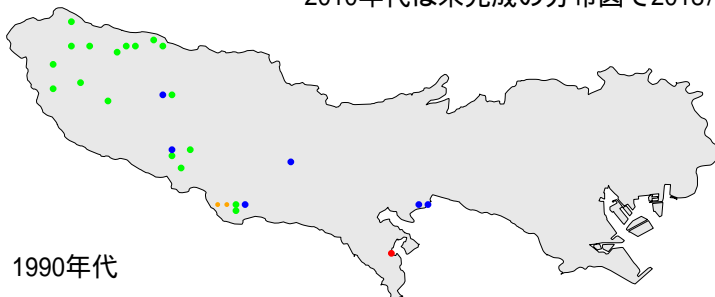

トラツグミ

繁殖確認 繁殖の可能性あり 生息確認 通過/採食

1970年代

1970年代と1990年代は東京都環境保全局による調査

2010年代は未完成の分布図で2018/09/24までの情報に基づく

1990年代

2010年代