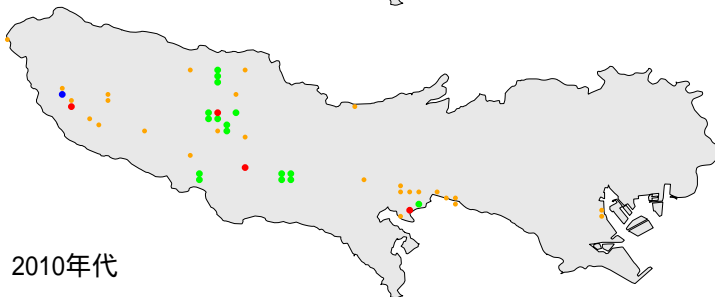

トビ

1970年代

1990年代

2010年代

繁殖確認 繁殖の可能性あり 生息確認 通過/採食

1970年代と1990年代は東京都環境保全局による調査

2010年代は未完成の分布図で2018/09/24までの情報に基づく