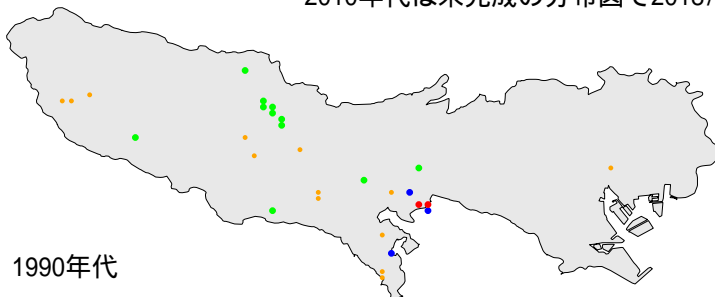

トビ

1970年代

1990年代

2010年代

繁殖確認 繁殖の可能性あり 生息確認 通過/採食

1970年代と1990年代は東京都環境保全局による調査

2010年代は未完成の分布図で2018/09/24までの情報に基づく