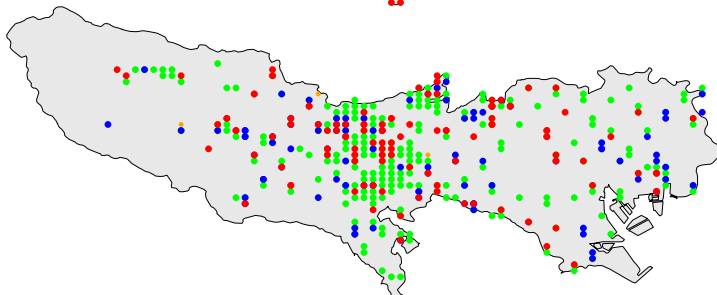

# ツバメ

1970年代

繁殖確認 繁殖の可能性あり 生息確認 通過/採食

1970年代と1990年代は東京都環境保全局による調査

2010年代は未完成の分布図で2018/09/24までの情報に基づく

1990年代

2010年代

# ツバメ

繁殖確認

繁殖の可能性あり

生息確認

通過/採食/渡り