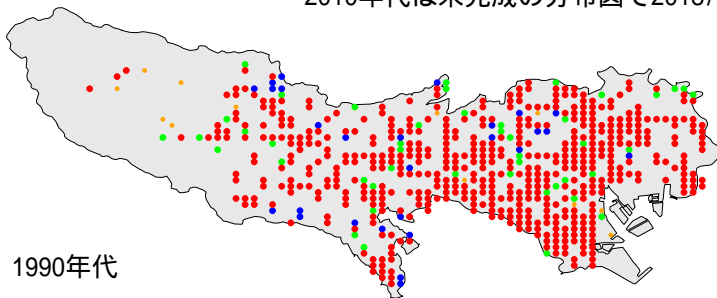

# ツバメ

1970年代

繁殖確認 繁殖の可能性あり 生息確認 通過/採食

1970年代と1990年代は東京都環境保全局による調査

2010年代は未完成の分布図で2018/09/24までの情報に基づく

1990年代

2010年代

# ツバメ

繁殖確認

繁殖の可能性あり

生息確認

通過/採食/渡り