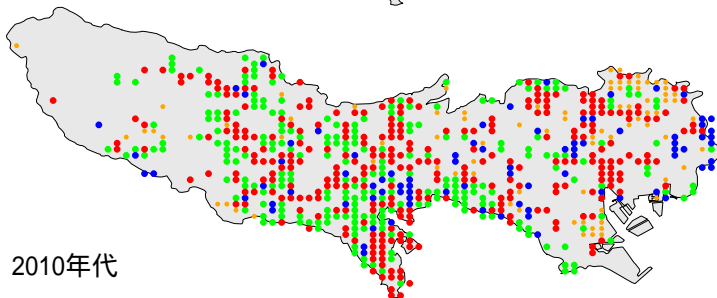

# ツバメ

1970年代

繁殖確認 繁殖の可能性あり 生息確認 通過/採食

1970年代と1990年代は東京都環境保全局による調査

2010年代は未完成の分布図で2018/09/24までの情報に基づく

1990年代

2010年代

# ツバメ

繁殖確認

繁殖の可能性あり

生息確認

通過/採食/渡り