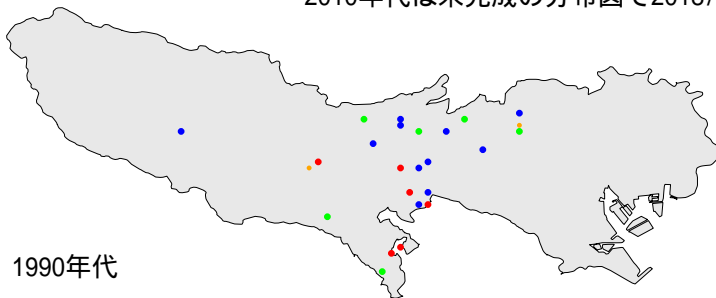

# チゴモズ

1970年代

繁殖確認 繁殖の可能性あり 生息確認 通過/採食

1970年代と1990年代は東京都環境保全局による調査

2010年代は未完成の分布図で2018/09/24までの情報に基づく

1990年代

2010年代

# チゴモズ

繁殖確認

繁殖の可能性あり

生息確認

通過/採食/渡り