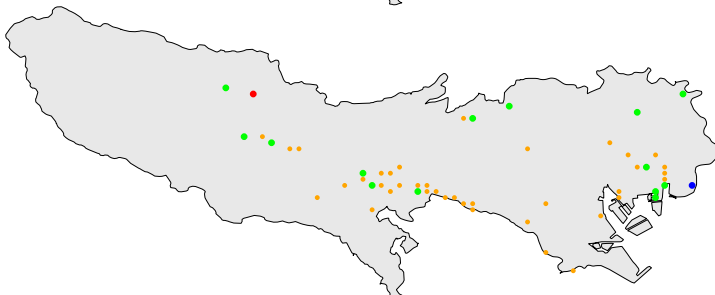

ダイサギ

繁殖確認 繁殖の可能性あり 生息確認 通過/採食

1970年代

1970年代と1990年代は東京都環境保全局による調査

2010年代は未完成の分布図で2018/09/24までの情報に基づく

1990年代

2010年代

ダイサギ

繁殖確認

繁殖の可能性あり

生息確認

通過/採食/渡り