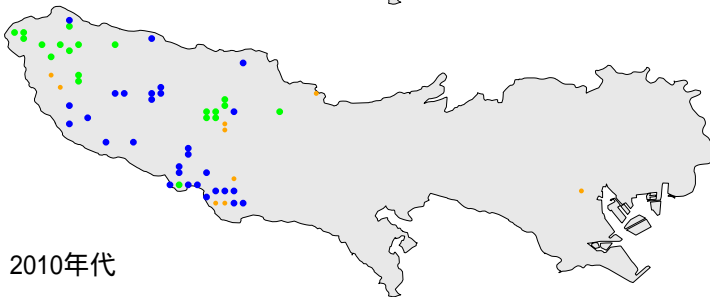

センダイムシクイ

繁殖確認

繁殖の可能性あり

生息確認

通過/採食

1970年代

1970年代と1990年代は東京都環境保全局による調査

2010年代は未完成の分布図で2018/09/24までの情報に基づく

1990年代

2010年代

センダイムシクイ

繁殖確認

繁殖の可能性あり

生息確認

通過/採食/渡り