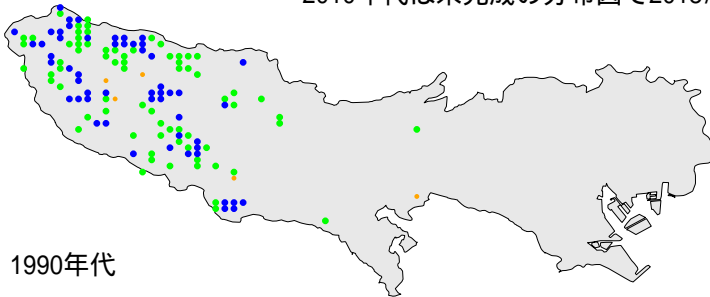

センダイムシクイ

繁殖確認

繁殖の可能性あり

生息確認

通過/採食

1970年代

1970年代と1990年代は東京都環境保全局による調査

2010年代は未完成の分布図で2018/09/24までの情報に基づく

1990年代

2010年代

センダイムシクイ

繁殖確認

繁殖の可能性あり

生息確認

通過/採食/渡り