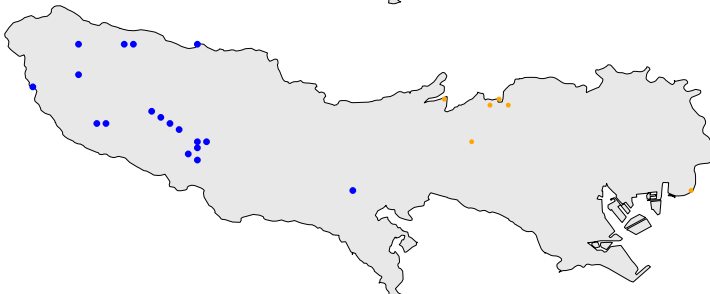

センダイムシクイ

繁殖確認

繁殖の可能性あり

生息確認

通過/採食

1970年代

1970年代と1990年代は東京都環境保全局による調査

2010年代は未完成の分布図で2018/09/24までの情報に基づく

1990年代

2010年代

センダイムシクイ

繁殖確認

繁殖の可能性あり

生息確認

通過/採食/渡り