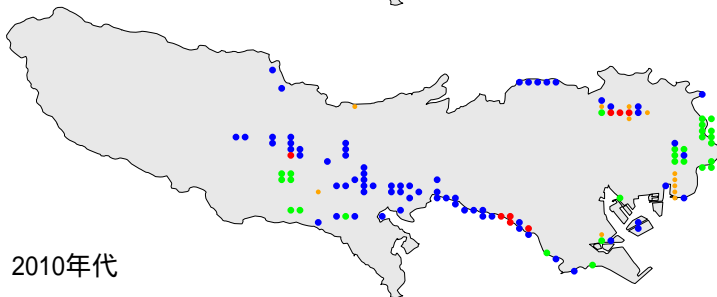

セツカ

1970年代

繁殖確認 繁殖の可能性あり 生息確認 通過/採食
1970年代と1990年代は東京都環境保全局による調査
2010年代は未完成の分布図で2018/09/24までの情報に基づく

1990年代

2010年代

セツカ

繁殖確認

繁殖の可能性あり

生息確認

通過/採食/渡り