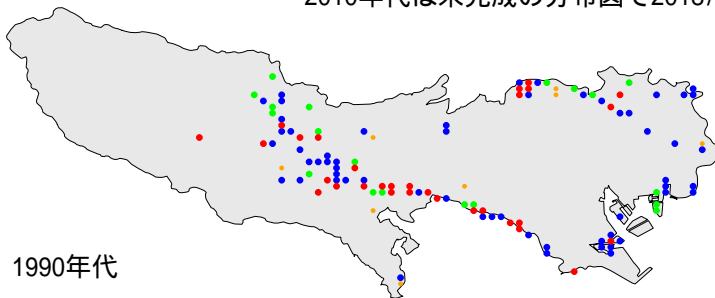

セツカ

1970年代

繁殖確認 繁殖の可能性あり 生息確認 通過/採食
1970年代と1990年代は東京都環境保全局による調査
2010年代は未完成の分布図で2018/09/24までの情報に基づく

1990年代

2010年代

セツカ

繁殖確認

繁殖の可能性あり

生息確認

通過/採食/渡り