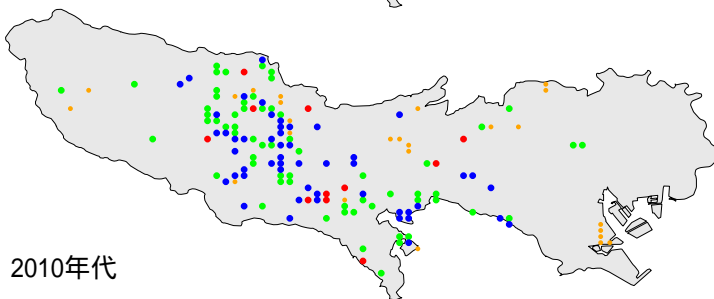

セグロセキレイ

繁殖確認

繁殖の可能性あり

生息確認

通過/採食

1970年代

1970年代と1990年代は東京都環境保全局による調査

2010年代は未完成の分布図で2018/09/24までの情報に基づく

1990年代

2010年代

セグロセキレイ

繁殖確認

繁殖の可能性あり

生息確認

通過/採食/渡り