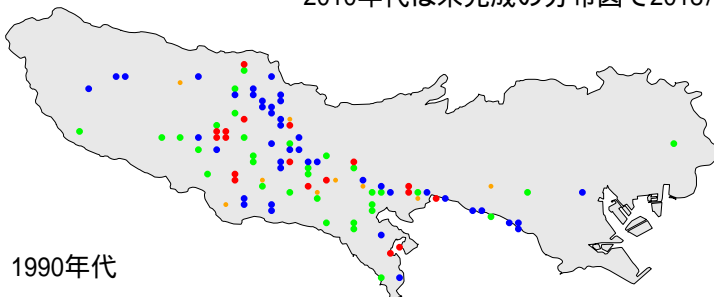

セグロセキレイ

繁殖確認

繁殖の可能性あり

生息確認

通過/採食

1970年代

1970年代と1990年代は東京都環境保全局による調査

2010年代は未完成の分布図で2018/09/24までの情報に基づく

1990年代

2010年代

セグロセキレイ

繁殖確認

繁殖の可能性あり

生息確認

通過/採食/渡り