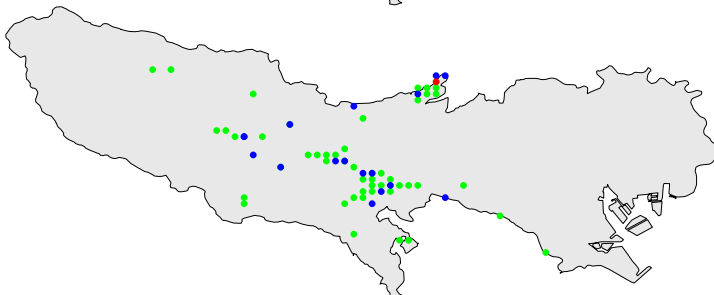

セグロセキレイ

繁殖確認

繁殖の可能性あり

生息確認

通過/採食

1970年代

1970年代と1990年代は東京都環境保全局による調査

2010年代は未完成の分布図で2018/09/24までの情報に基づく

1990年代

2010年代

セグロセキレイ

繁殖確認

繁殖の可能性あり

生息確認

通過/採食/渡り