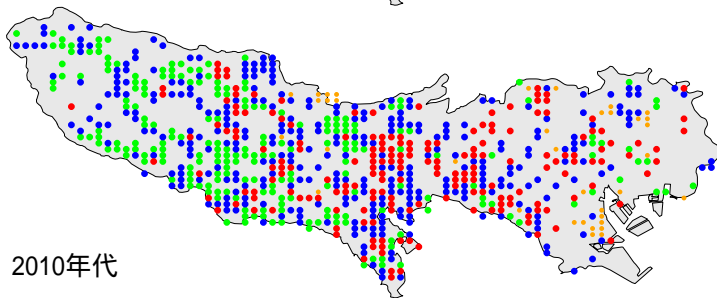

シジュウカラ

繁殖確認 繁殖の可能性あり 生息確認 通過/採食

1970年代

1970年代と1990年代は東京都環境保全局による調査

2010年代は未完成の分布図で2018/09/24までの情報に基づく

1990年代

2010年代

シジュウカラ

繁殖確認

繁殖の可能性あり

生息確認

通過/採食/渡り

大島

三宅島

父島

利島

御蔵島

母島

新島

八丈島

式根島

神津島

青ヶ島