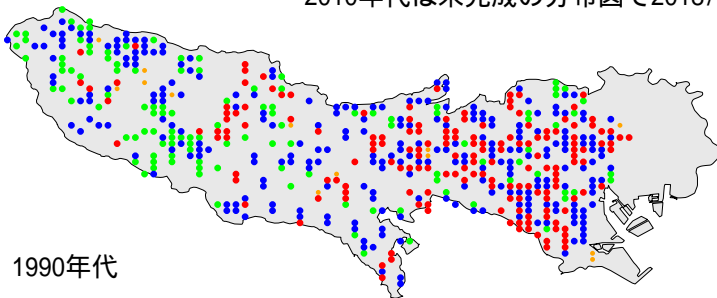

シジュウカラ

繁殖確認 繁殖の可能性あり 生息確認 通過/採食

1970年代

1970年代と1990年代は東京都環境保全局による調査

2010年代は未完成の分布図で2018/09/24までの情報に基づく

1990年代

2010年代

シジュウカラ

繁殖確認

繁殖の可能性あり

生息確認

通過/採食/渡り

大島

三宅島

父島

利島

御蔵島

母島

新島

八丈島

式根島

神津島

青ヶ島