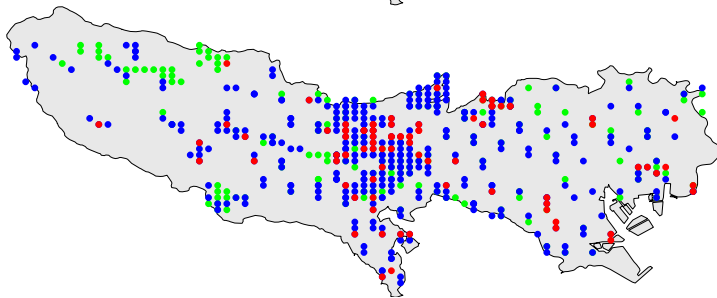

シジュウカラ

繁殖確認 繁殖の可能性あり 生息確認 通過/採食

1970年代

1970年代と1990年代は東京都環境保全局による調査

2010年代は未完成の分布図で2018/09/24までの情報に基づく

1990年代

2010年代

シジュウカラ

繁殖確認

繁殖の可能性あり

生息確認

通過/採食/渡り

大島

三宅島

父島

利島

御蔵島

母島

新島

八丈島

式根島

神津島

青ヶ島