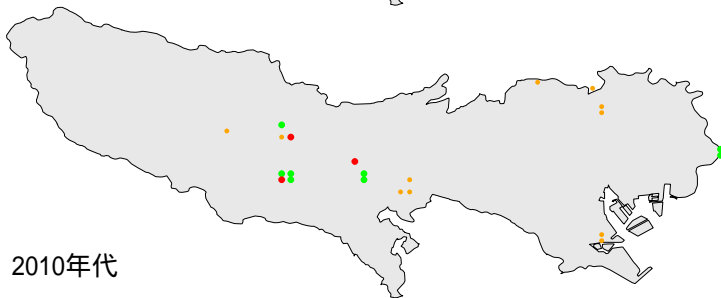

ササゴイ

1970年代

1990年代

2010年代

繁殖確認 繁殖の可能性あり 生息確認 通過/採食

1970年代と1990年代は東京都環境保全局による調査

2010年代は未完成の分布図で2018/09/24までの情報に基づく

ササゴイ

繁殖確認

繁殖の可能性あり

生息確認

通過/採食/渡り