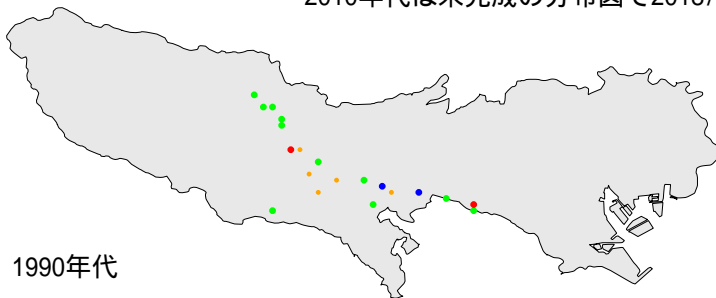

ササゴイ

1970年代

1990年代

2010年代

繁殖確認 繁殖の可能性あり 生息確認 通過/採食

1970年代と1990年代は東京都環境保全局による調査

2010年代は未完成の分布図で2018/09/24までの情報に基づく

ササゴイ

繁殖確認

繁殖の可能性あり

生息確認

通過/採食/渡り