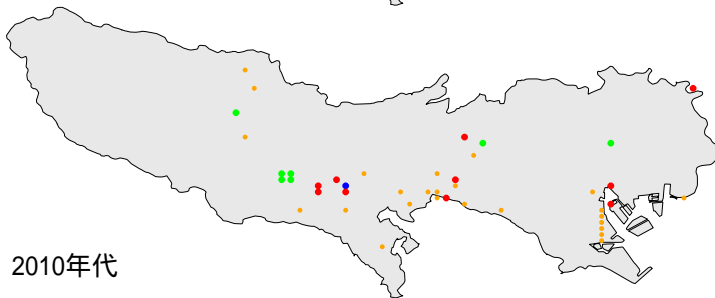

ゴイサギ

1970年代

1990年代

2010年代

繁殖確認 繁殖の可能性あり 生息確認 通過/採食

1970年代と1990年代は東京都環境保全局による調査

2010年代は未完成の分布図で2018/09/24までの情報に基づく

ゴイサギ

繁殖確認

繁殖の可能性あり

生息確認

通過/採食/渡り