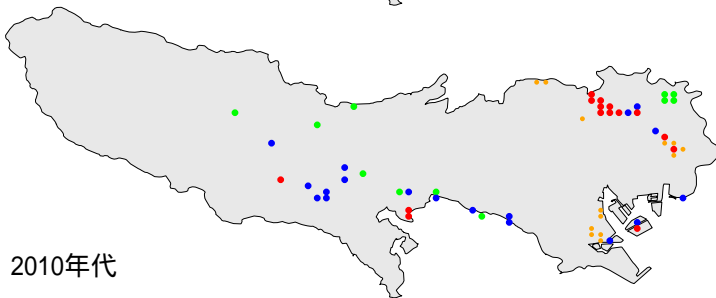

コチドリ

繁殖確認 繁殖の可能性あり 生息確認 通過/採食

1970年代

1970年代と1990年代は東京都環境保全局による調査

2010年代は未完成の分布図で2018/09/24までの情報に基づく

1990年代

2010年代

コチドリ

繁殖確認

繁殖の可能性あり

生息確認

通過/採食/渡り