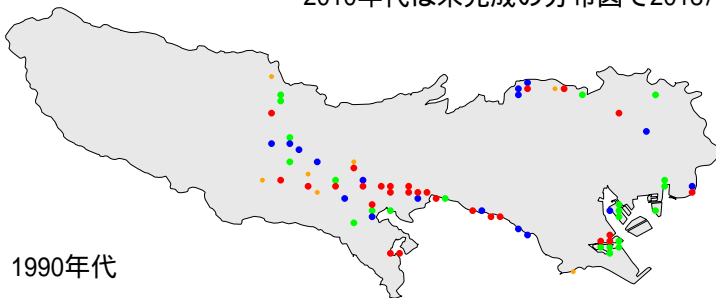

コチドリ

繁殖確認 繁殖の可能性あり 生息確認 通過/採食

1970年代

1970年代と1990年代は東京都環境保全局による調査

2010年代は未完成の分布図で2018/09/24までの情報に基づく

1990年代

2010年代

コチドリ

繁殖確認

繁殖の可能性あり

生息確認

通過/採食/渡り