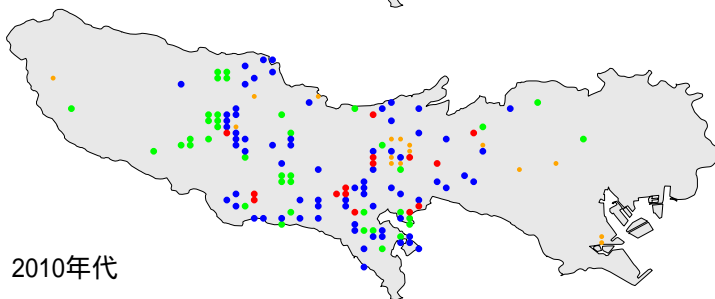

コジュケイ

繁殖確認 繁殖の可能性あり 生息確認 通過/採食

1970年代

1970年代と1990年代は東京都環境保全局による調査

2010年代は未完成の分布図で2018/09/24までの情報に基づく

1990年代

2010年代

コジュケイ

繁殖確認

繁殖の可能性あり

生息確認

通過/採食/渡り