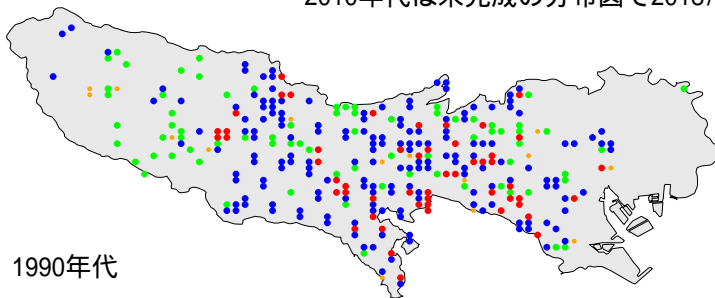

コジュケイ

繁殖確認 繁殖の可能性あり 生息確認 通過/採食

1970年代

1970年代と1990年代は東京都環境保全局による調査

2010年代は未完成の分布図で2018/09/24までの情報に基づく

1990年代

2010年代

コジュケイ

繁殖確認

繁殖の可能性あり

生息確認

通過/採食/渡り