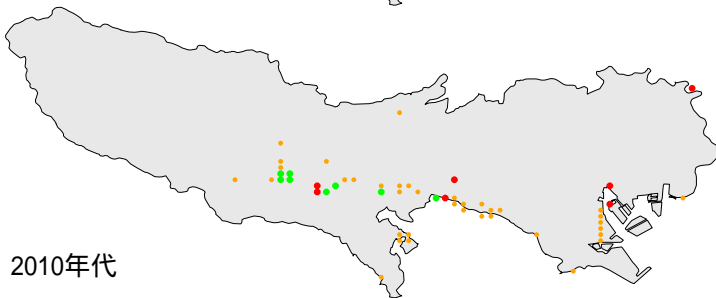

コサギ

1970年代

1990年代

2010年代

繁殖確認 繁殖の可能性あり 生息確認 通過/採食

1970年代と1990年代は東京都環境保全局による調査

2010年代は未完成の分布図で2018/09/24までの情報に基づく

コサギ

繁殖確認

繁殖の可能性あり

生息確認

通過/採食/渡り