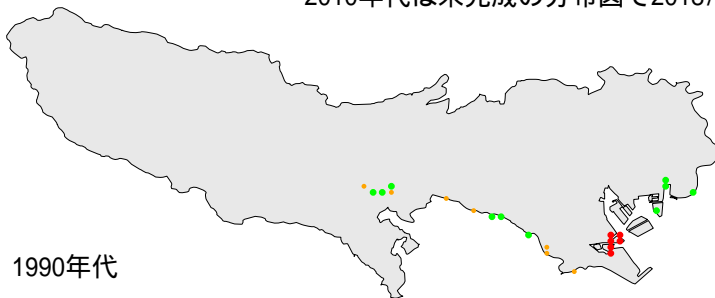

コアジサシ

繁殖確認 繁殖の可能性あり 生息確認 通過/採食

1970年代

1970年代と1990年代は東京都環境保全局による調査

2010年代は未完成の分布図で2018/09/24までの情報に基づく

1990年代

2010年代

コアジサシ

繁殖確認

繁殖の可能性あり

生息確認

通過/採食/渡り