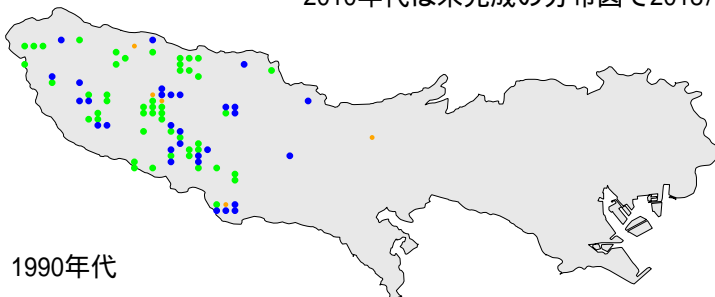

クロツグミ

繁殖確認 繁殖の可能性あり 生息確認 通過/採食

1970年代

1970年代と1990年代は東京都環境保全局による調査

2010年代は未完成の分布図で2018/09/24までの情報に基づく

1990年代

2010年代

クロググミ

繁殖確認

繁殖の可能性あり

生息確認

通過/採食/渡り