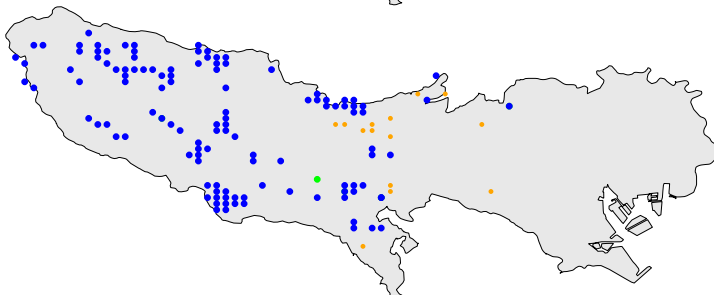

キビタキ

1970年代

1990年代

2010年代

繁殖確認 繁殖の可能性あり 生息確認 通過/採食

1970年代と1990年代は東京都環境保全局による調査

2010年代は未完成の分布図で2018/09/24までの情報に基づく