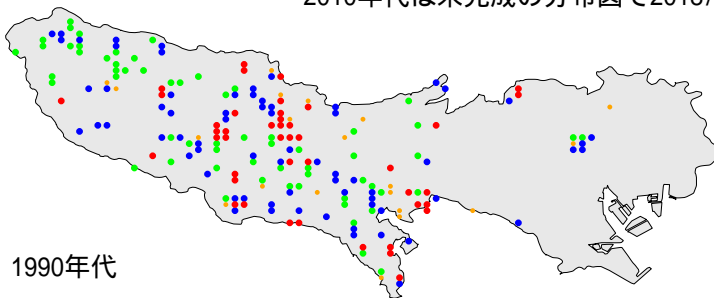

# キセキレイ

繁殖確認    繁殖の可能性あり    生息確認    通過/採食

1970年代

1970年代と1990年代は東京都環境保全局による調査

2010年代は未完成の分布図で2018/09/24までの情報に基づく

1990年代

2010年代

# キセキレイ

繁殖確認

繁殖の可能性あり

生息確認

通過/採食/渡り