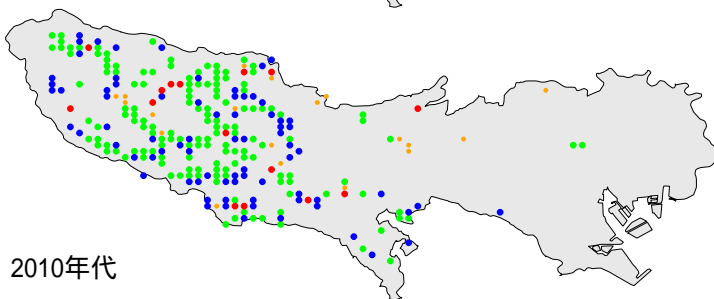

# キセキレイ

繁殖確認    繁殖の可能性あり    生息確認    通過/採食

1970年代

1970年代と1990年代は東京都環境保全局による調査

2010年代は未完成の分布図で2018/09/24までの情報に基づく

1990年代

2010年代

# キセキレイ

繁殖確認

繁殖の可能性あり

生息確認

通過/採食/渡り