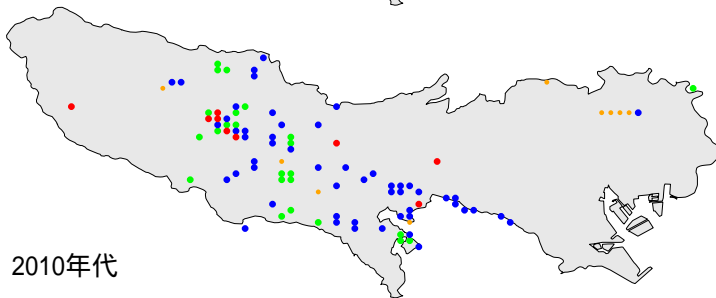

キジ

1970年代

1990年代

2010年代

繁殖確認 繁殖の可能性あり 生息確認 通過/採食

1970年代と1990年代は東京都環境保全局による調査

2010年代は未完成の分布図で2018/09/24までの情報に基づく

キジ

繁殖確認

繁殖の可能性あり

生息確認

通過/採食/渡り