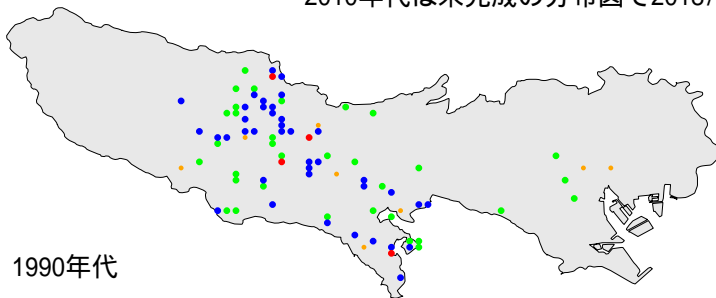

キジ

1970年代

1990年代

2010年代

繁殖確認 繁殖の可能性あり 生息確認 通過/採食

1970年代と1990年代は東京都環境保全局による調査

2010年代は未完成の分布図で2018/09/24までの情報に基づく

キジ

繁殖確認

繁殖の可能性あり

生息確認

通過/採食/渡り