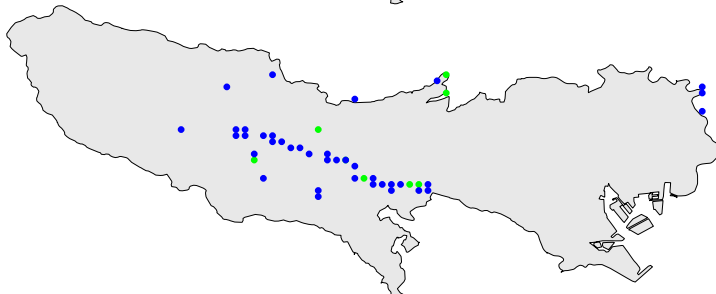

キジ

1970年代

1990年代

2010年代

繁殖確認 繁殖の可能性あり 生息確認 通過/採食

1970年代と1990年代は東京都環境保全局による調査

2010年代は未完成の分布図で2018/09/24までの情報に基づく

キジ

繁殖確認

繁殖の可能性あり

生息確認

通過/採食/渡り