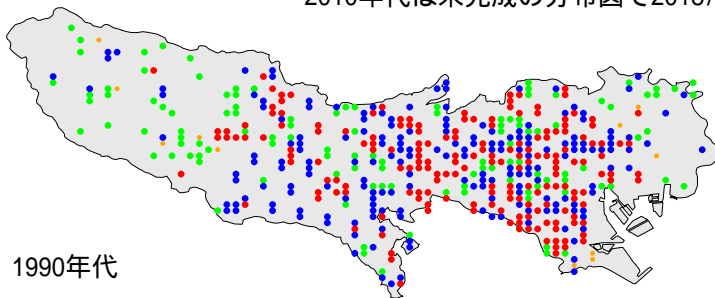

キジバト

1970年代

1990年代

2010年代

繁殖確認 繁殖の可能性あり 生息確認 通過/採食

1970年代と1990年代は東京都環境保全局による調査

2010年代は未完成の分布図で2018/09/24までの情報に基づく