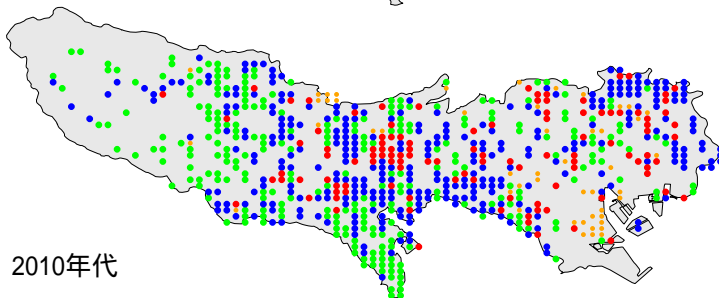

キジバト

1970年代

1990年代

2010年代

繁殖確認 繁殖の可能性あり 生息確認 通過/採食

1970年代と1990年代は東京都環境保全局による調査

2010年代は未完成の分布図で2018/09/24までの情報に基づく