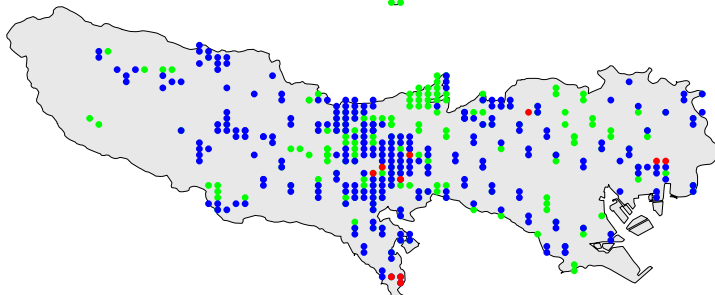

キジバト

1970年代

1990年代

2010年代

繁殖確認 繁殖の可能性あり 生息確認 通過/採食

1970年代と1990年代は東京都環境保全局による調査

2010年代は未完成の分布図で2018/09/24までの情報に基づく