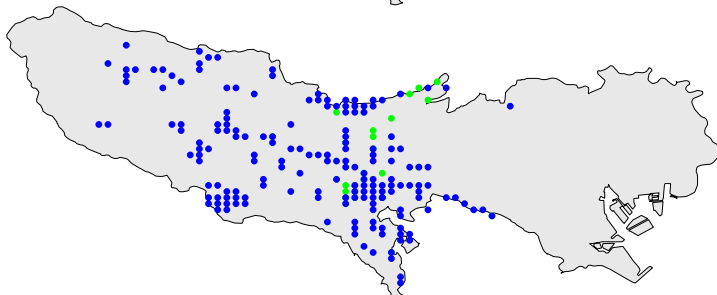

ガビチョウ

1970年代

1990年代

2010年代

繁殖確認 繁殖の可能性あり 生息確認 通過/採食

1970年代と1990年代は東京都環境保全局による調査

2010年代は未完成の分布図で2018/09/24までの情報に基づく

ガビチョウ

繁殖確認

繁殖の可能性あり

生息確認

通過/採食/渡り