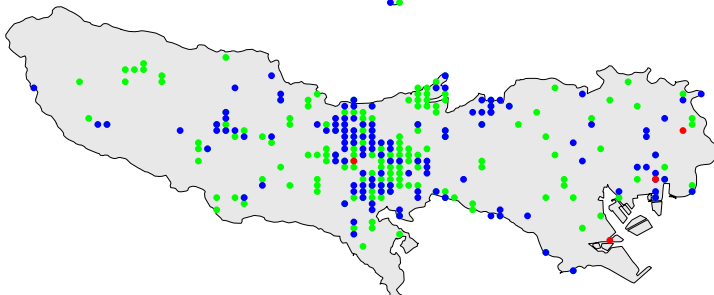

# カワラヒワ

繁殖確認    繁殖の可能性あり    生息確認    通過/採食

1970年代

1970年代と1990年代は東京都環境保全局による調査

2010年代は未完成の分布図で2018/09/24までの情報に基づく

1990年代

2010年代

# カワラヒワ

繁殖確認

繁殖の可能性あり

生息確認

通過/採食/渡り