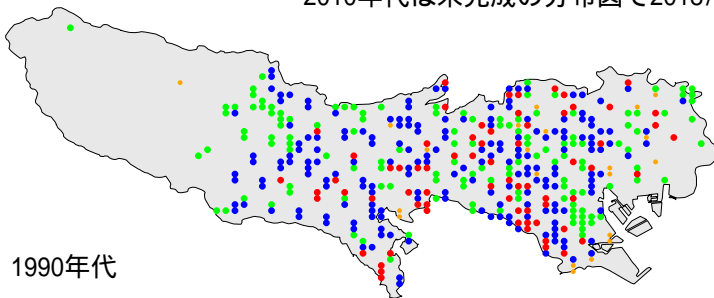

# カワラヒワ

繁殖確認    繁殖の可能性あり    生息確認    通過/採食

1970年代

1970年代と1990年代は東京都環境保全局による調査

2010年代は未完成の分布図で2018/09/24までの情報に基づく

1990年代

2010年代

# カワラヒワ

繁殖確認

繁殖の可能性あり

生息確認

通過/採食/渡り