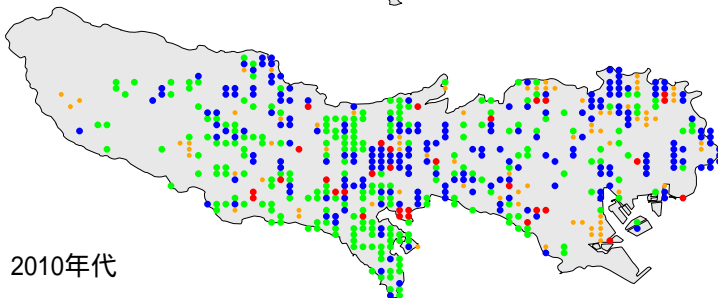

# カワラヒワ

繁殖確認    繁殖の可能性あり    生息確認    通過/採食

1970年代

1970年代と1990年代は東京都環境保全局による調査

2010年代は未完成の分布図で2018/09/24までの情報に基づく

1990年代

2010年代

# カワラヒワ

繁殖確認

繁殖の可能性あり

生息確認

通過/採食/渡り