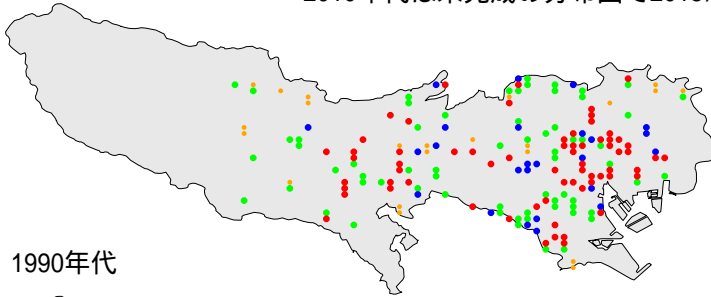

カワラバト(ドバト) 繁殖確認 繁殖の可能性あり 生息確認 通過/採食

1970年代

1970年代と1990年代は東京都環境保全局による調査

2010年代は未完成の分布図で2018/09/24までの情報に基づく

1990年代

2010年代

カワラバト(ドバト)

繁殖確認

繁殖の可能性あり

生息確認

通過/採食/渡り