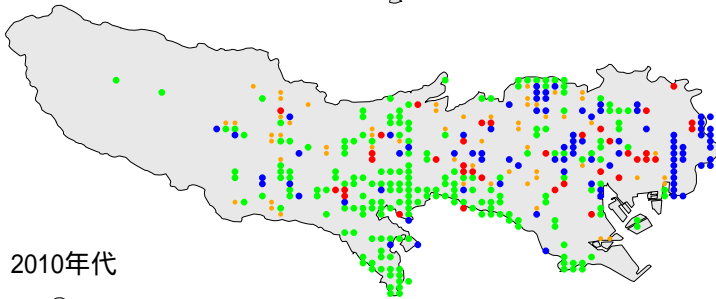

カワラバト(ドバト) 繁殖確認 繁殖の可能性あり 生息確認 通過/採食

1970年代

1970年代と1990年代は東京都環境保全局による調査

2010年代は未完成の分布図で2018/09/24までの情報に基づく

1990年代

2010年代

カワラバト(ドバト)

繁殖確認

繁殖の可能性あり

生息確認

通過/採食/渡り