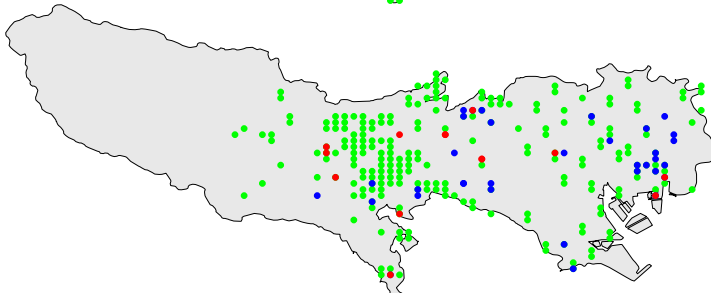

カワラバト(ドバト) 繁殖確認 繁殖の可能性あり 生息確認 通過/採食

1970年代

1970年代と1990年代は東京都環境保全局による調査

2010年代は未完成の分布図で2018/09/24までの情報に基づく

1990年代

2010年代

カワラバト(ドバト)

繁殖確認

繁殖の可能性あり

生息確認

通過/採食/渡り