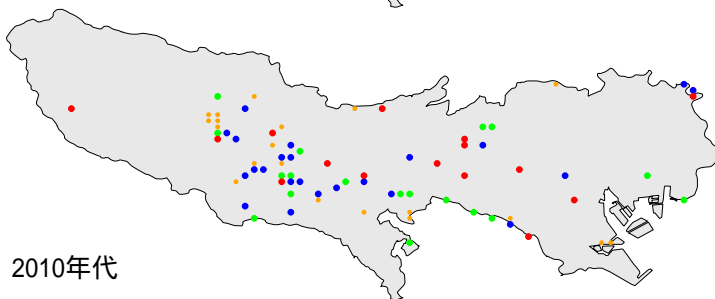

カワセミ

1970年代

1990年代

2010年代

繁殖確認 繁殖の可能性あり 生息確認 通過/採食

1970年代と1990年代は東京都環境保全局による調査

2010年代は未完成の分布図で2018/09/24までの情報に基づく

カワセミ

繁殖確認

繁殖の可能性あり

生息確認

通過/採食/渡り