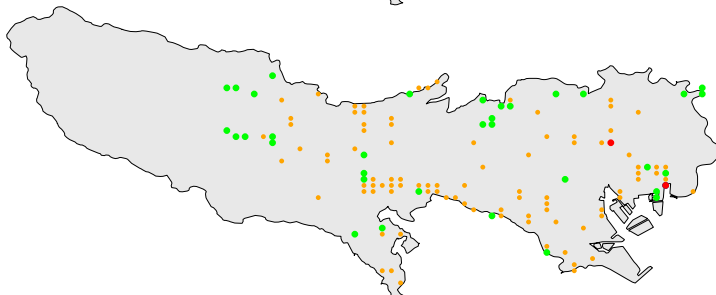

カワウ

1970年代

1990年代

2010年代

繁殖確認 繁殖の可能性あり 生息確認 通過/採食
1970年代と1990年代は東京都環境保全局による調査
2010年代は未完成の分布図で2018/09/24までの情報に基づく

カワウ

繁殖確認

繁殖の可能性あり

生息確認

通過/採食/渡り