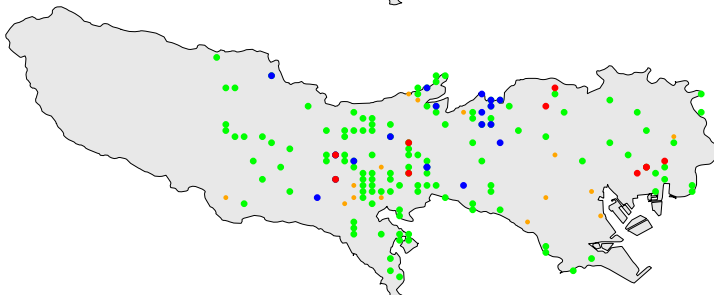

# カルガモ

繁殖確認    繁殖の可能性あり    生息確認    通過/採食

1970年代

1970年代と1990年代は東京都環境保全局による調査

2010年代は未完成の分布図で2018/09/24までの情報に基づく

1990年代

2010年代

# カルガモ

繁殖確認

繁殖の可能性あり

生息確認

通過/採食/渡り