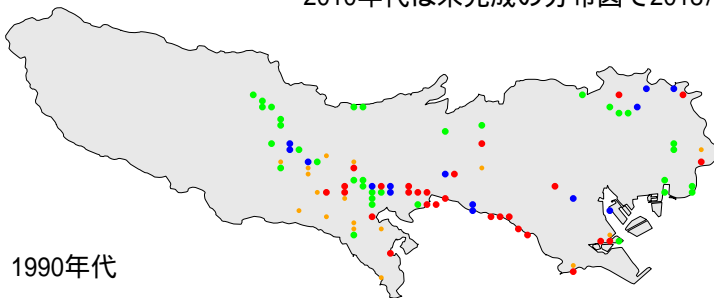

# カルガモ

繁殖確認    繁殖の可能性あり    生息確認    通過/採食

1970年代

1970年代と1990年代は東京都環境保全局による調査

2010年代は未完成の分布図で2018/09/24までの情報に基づく

1990年代

2010年代

# カルガモ

繁殖確認

繁殖の可能性あり

生息確認

通過/採食/渡り