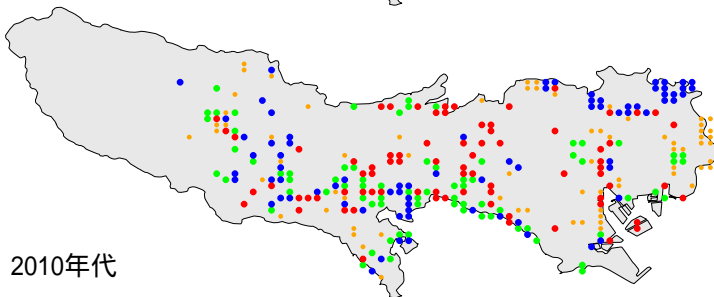

# カルガモ

繁殖確認    繁殖の可能性あり    生息確認    通過/採食

1970年代

1970年代と1990年代は東京都環境保全局による調査

2010年代は未完成の分布図で2018/09/24までの情報に基づく

1990年代

2010年代

# カルガモ

繁殖確認

繁殖の可能性あり

生息確認

通過/採食/渡り