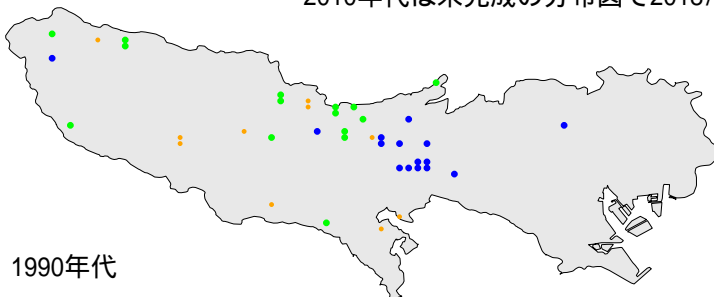

カッコウ

繁殖確認 繁殖の可能性あり 生息確認 通過/採食

1970年代

1970年代と1990年代は東京都環境保全局による調査

2010年代は未完成の分布図で2018/09/24までの情報に基づく

1990年代

2010年代

カッコウ

繁殖確認

繁殖の可能性あり

生息確認

通過/採食/渡り