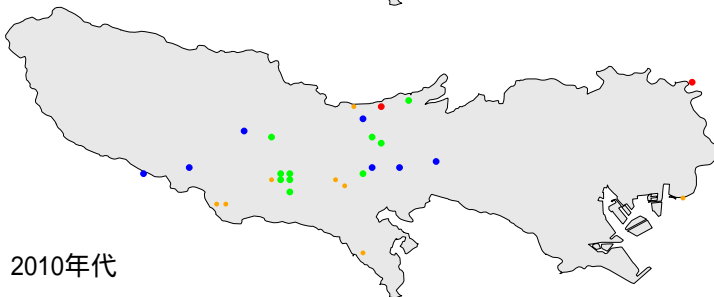

カッコウ

繁殖確認 繁殖の可能性あり 生息確認 通過/採食

1970年代

1970年代と1990年代は東京都環境保全局による調査

2010年代は未完成の分布図で2018/09/24までの情報に基づく

1990年代

2010年代

カッコウ

繁殖確認

繁殖の可能性あり

生息確認

通過/採食/渡り