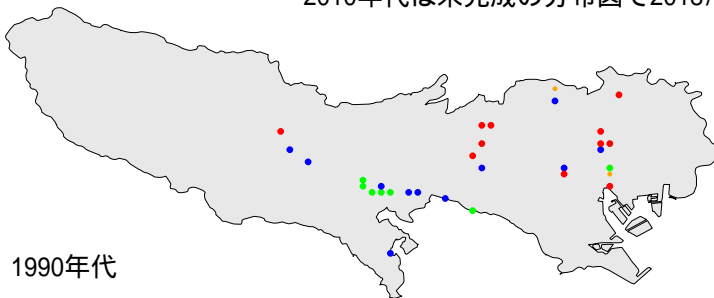

カイツブリ

繁殖確認 繁殖の可能性あり 生息確認 通過/採食

1970年代

1970年代と1990年代は東京都環境保全局による調査

2010年代は未完成の分布図で2018/09/24までの情報に基づく

1990年代

2010年代

カイツブリ

繁殖確認

繁殖の可能性あり

生息確認

通過/採食/渡り