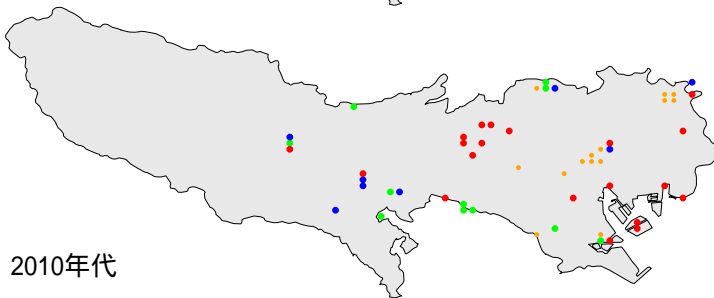

カイツブリ

繁殖確認 繁殖の可能性あり 生息確認 通過/採食

1970年代

1970年代と1990年代は東京都環境保全局による調査

2010年代は未完成の分布図で2018/09/24までの情報に基づく

1990年代

2010年代

カイツブリ

繁殖確認

繁殖の可能性あり

生息確認

通過/採食/渡り