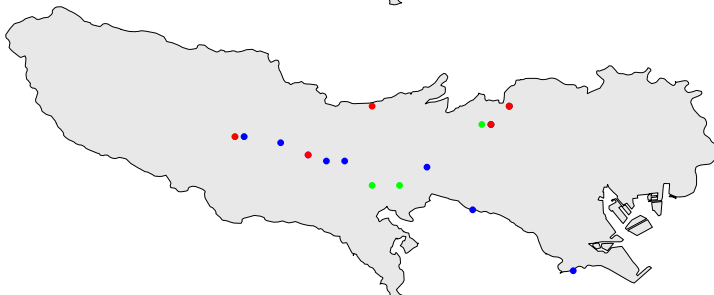

カイツブリ

繁殖確認 繁殖の可能性あり 生息確認 通過/採食

1970年代

1970年代と1990年代は東京都環境保全局による調査

2010年代は未完成の分布図で2018/09/24までの情報に基づく

1990年代

2010年代

カイツブリ

繁殖確認

繁殖の可能性あり

生息確認

通過/採食/渡り