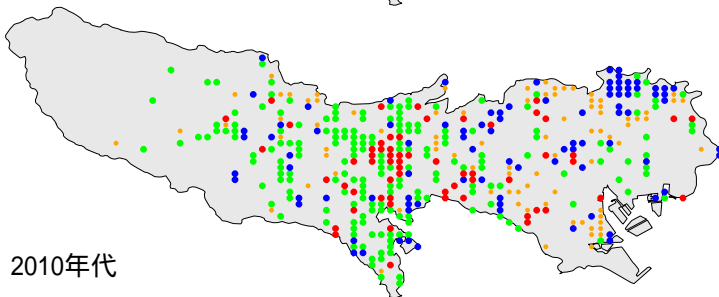

# オナガ

1970年代

繁殖確認 繁殖の可能性あり 生息確認 通過/採食

1970年代と1990年代は東京都環境保全局による調査

2010年代は未完成の分布図で2018/09/24までの情報に基づく

1990年代

2010年代

# オナガ

繁殖確認

繁殖の可能性あり

生息確認

通過/採食/渡り