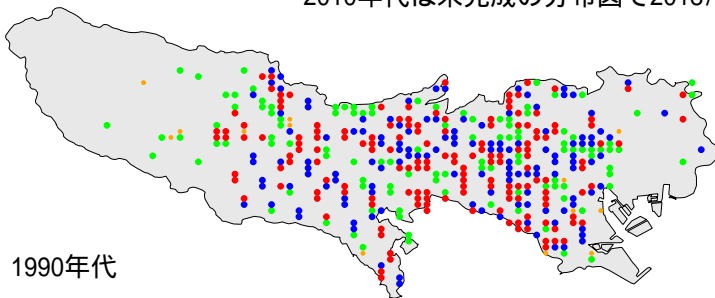

# オナガ

1970年代

繁殖確認 繁殖の可能性あり 生息確認 通過/採食

1970年代と1990年代は東京都環境保全局による調査

2010年代は未完成の分布図で2018/09/24までの情報に基づく

1990年代

2010年代

# オナガ

繁殖確認

繁殖の可能性あり

生息確認

通過/採食/渡り