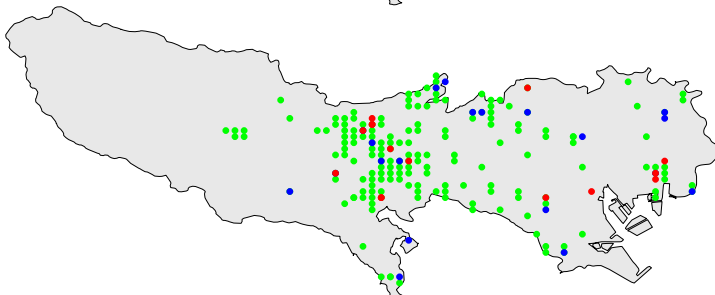

# オナガ

1970年代

繁殖確認 繁殖の可能性あり 生息確認 通過/採食

1970年代と1990年代は東京都環境保全局による調査

2010年代は未完成の分布図で2018/09/24までの情報に基づく

1990年代

2010年代

# オナガ

繁殖確認

繁殖の可能性あり

生息確認

通過/採食/渡り