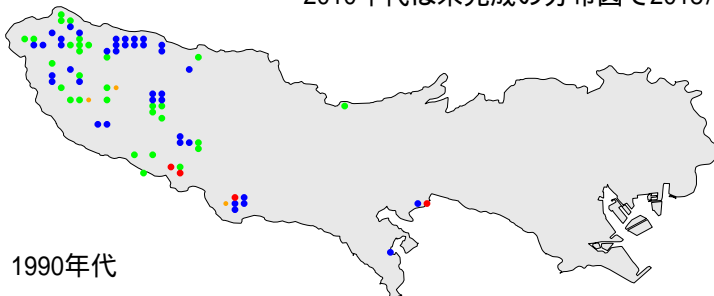

オオルリ

繁殖確認 繁殖の可能性あり 生息確認 通過/採食

1970年代

1970年代と1990年代は東京都環境保全局による調査

2010年代は未完成の分布図で2018/09/24までの情報に基づく

1990年代

2010年代

オオルリ

繁殖確認

繁殖の可能性あり

生息確認

通過/採食/渡り