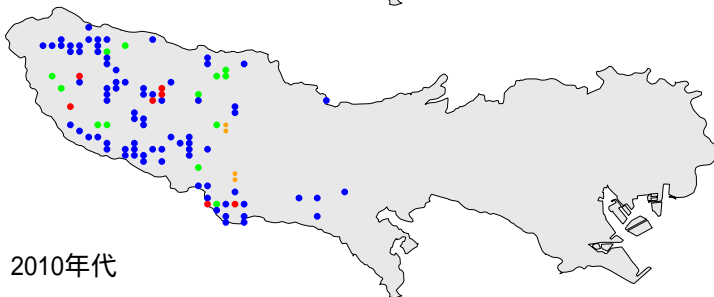

オオルリ

繁殖確認 繁殖の可能性あり 生息確認 通過/採食

1970年代

1970年代と1990年代は東京都環境保全局による調査

2010年代は未完成の分布図で2018/09/24までの情報に基づく

1990年代

2010年代

オオルリ

繁殖確認

繁殖の可能性あり

生息確認

通過/採食/渡り