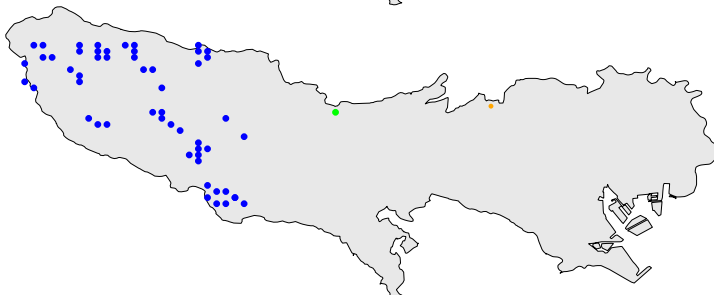

オオルリ

繁殖確認 繁殖の可能性あり 生息確認 通過/採食

1970年代

1970年代と1990年代は東京都環境保全局による調査

2010年代は未完成の分布図で2018/09/24までの情報に基づく

1990年代

2010年代

オオルリ

繁殖確認

繁殖の可能性あり

生息確認

通過/採食/渡り