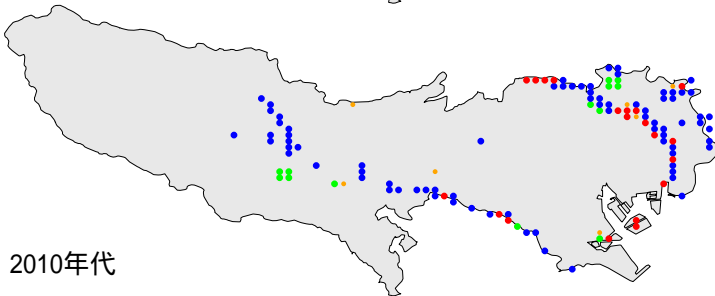

オオヨシキリ

繁殖確認 繁殖の可能性あり 生息確認 通過/採食

1970年代

1970年代と1990年代は東京都環境保全局による調査

2010年代は未完成の分布図で2018/09/24までの情報に基づく

1990年代

2010年代

オオヨシキリ

繁殖確認

繁殖の可能性あり

生息確認

通過/採食/渡り