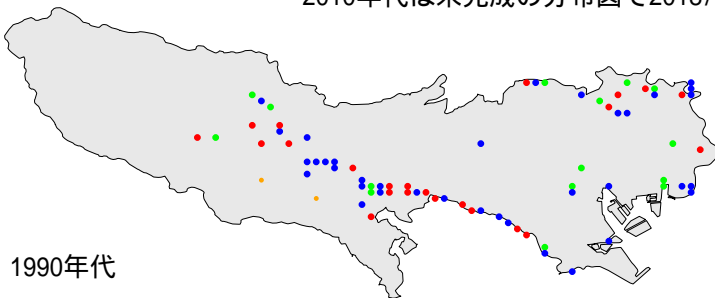

オオヨシキリ

繁殖確認 繁殖の可能性あり 生息確認 通過/採食

1970年代

1970年代と1990年代は東京都環境保全局による調査

2010年代は未完成の分布図で2018/09/24までの情報に基づく

1990年代

2010年代

オオヨシキリ

繁殖確認

繁殖の可能性あり

生息確認

通過/採食/渡り