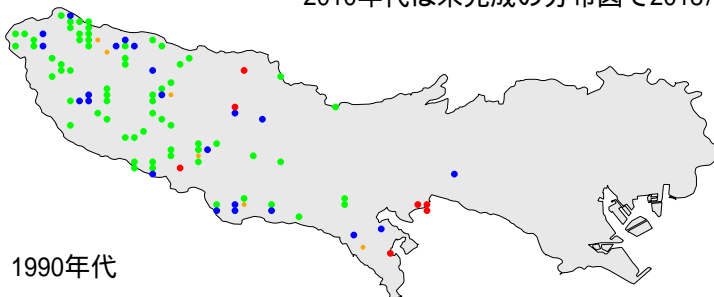

エナガ

1970年代

1990年代

2010年代

繁殖確認 繁殖の可能性あり 生息確認 通過/採食

1970年代と1990年代は東京都環境保全局による調査

2010年代は未完成の分布図で2018/09/24までの情報に基づく

エナガ

繁殖確認

繁殖の可能性あり

生息確認

通過/採食/渡り