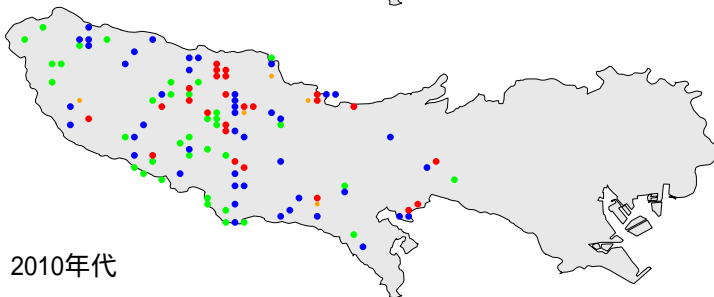

エナガ

1970年代

1990年代

2010年代

繁殖確認 繁殖の可能性あり 生息確認 通過/採食

1970年代と1990年代は東京都環境保全局による調査

2010年代は未完成の分布図で2018/09/24までの情報に基づく

エナガ

繁殖確認

繁殖の可能性あり

生息確認

通過/採食/渡り