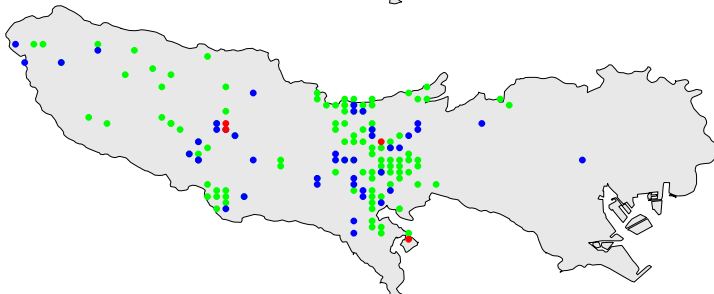

エナガ

1970年代

1990年代

2010年代

繁殖確認 繁殖の可能性あり 生息確認 通過/採食

1970年代と1990年代は東京都環境保全局による調査

2010年代は未完成の分布図で2018/09/24までの情報に基づく

エナガ

繁殖確認

繁殖の可能性あり

生息確認

通過/採食/渡り