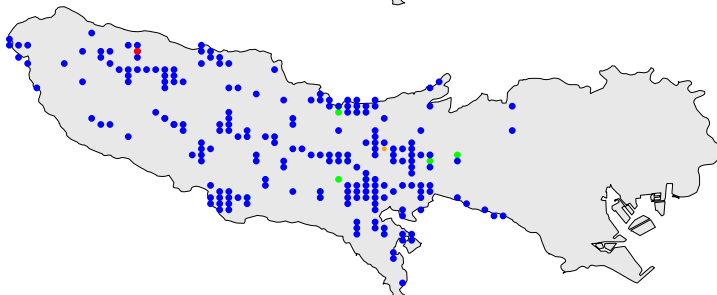

# ウグイス

1970年代

1990年代

2010年代

繁殖確認    繁殖の可能性あり    生息確認    通過/採食

1970年代と1990年代は東京都環境保全局による調査

2010年代は未完成の分布図で2018/09/24までの情報に基づく

# ウグイス

繁殖確認

繁殖の可能性あり

生息確認

通過/採食/渡り

大島

三宅島

父島

利島

御蔵島

母島

新島

八丈島

式根島

神津島

青ヶ島