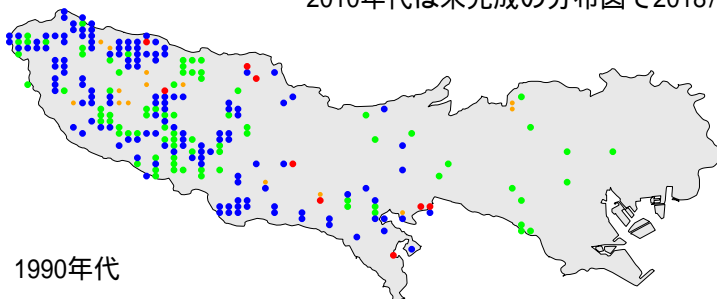

# ウグイス

1970年代

1990年代

2010年代

繁殖確認    繁殖の可能性あり    生息確認    通過/採食

1970年代と1990年代は東京都環境保全局による調査

2010年代は未完成の分布図で2018/09/24までの情報に基づく

# ウグイス

繁殖確認

繁殖の可能性あり

生息確認

通過/採食/渡り

大島

三宅島

父島

利島

御蔵島

母島

新島

八丈島

式根島

神津島

青ヶ島