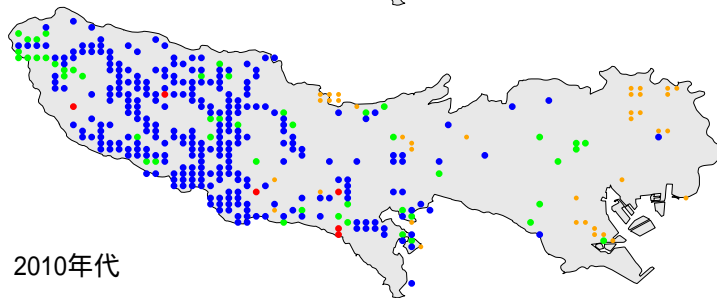

# ウグイス

1970年代

1990年代

2010年代

繁殖確認    繁殖の可能性あり    生息確認    通過/採食

1970年代と1990年代は東京都環境保全局による調査

2010年代は未完成の分布図で2018/09/24までの情報に基づく

# ウグイス

繁殖確認

繁殖の可能性あり

生息確認

通過/採食/渡り

大島

三宅島

父島

利島

御蔵島

母島

新島

八丈島

式根島

神津島

青ヶ島