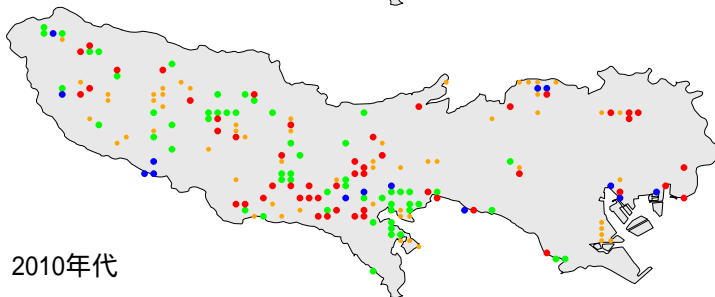

# イワツバメ

繁殖確認    繁殖の可能性あり    生息確認    通過/採食

1970年代

1970年代と1990年代は東京都環境保全局による調査

2010年代は未完成の分布図で2018/09/24までの情報に基づく

1990年代

2010年代

# イワツバメ

繁殖確認

繁殖の可能性あり

生息確認

通過/採食/渡り