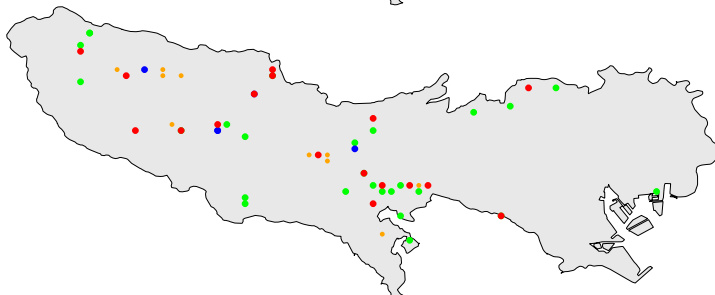

# イワツバメ

繁殖確認    繁殖の可能性あり    生息確認    通過/採食

1970年代

1970年代と1990年代は東京都環境保全局による調査

2010年代は未完成の分布図で2018/09/24までの情報に基づく

1990年代

2010年代

# イワツバメ

繁殖確認

繁殖の可能性あり

生息確認

通過/採食/渡り