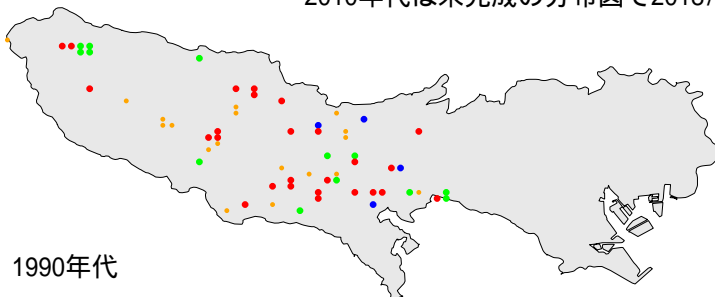

# イワツバメ

繁殖確認    繁殖の可能性あり    生息確認    通過/採食

1970年代

1970年代と1990年代は東京都環境保全局による調査

2010年代は未完成の分布図で2018/09/24までの情報に基づく

1990年代

2010年代

# イワツバメ

繁殖確認

繁殖の可能性あり

生息確認

通過/採食/渡り