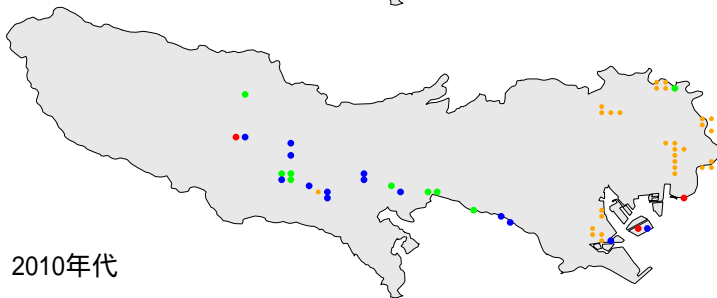

# イソシギ

1970年代

1990年代

2010年代

繁殖確認 繁殖の可能性あり 生息確認 通過/採食  
1970年代と1990年代は東京都環境保全局による調査  
2010年代は未完成の分布図で2018/09/24までの情報に基づく

# イソシギ

繁殖確認

繁殖の可能性あり

生息確認

通過/採食/渡り