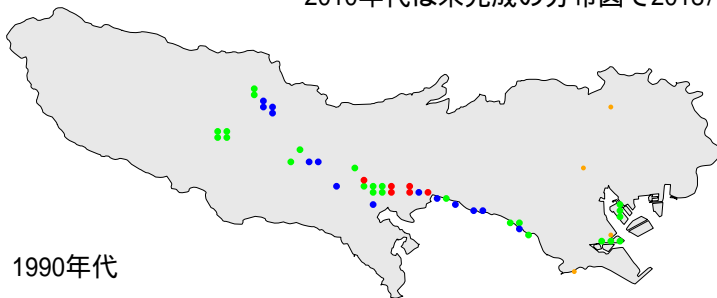

# イソシギ

1970年代

1990年代

2010年代

繁殖確認 繁殖の可能性あり 生息確認 通過/採食  
1970年代と1990年代は東京都環境保全局による調査  
2010年代は未完成の分布図で2018/09/24までの情報に基づく

# イソシギ

繁殖確認

繁殖の可能性あり

生息確認

通過/採食/渡り