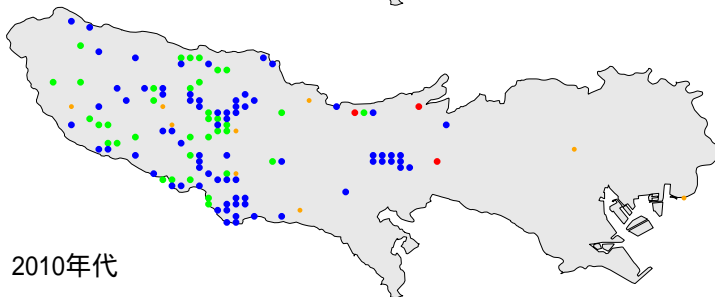

イカル

1970年代

1990年代

2010年代

繁殖確認 繁殖の可能性あり 生息確認 通過/採食

1970年代と1990年代は東京都環境保全局による調査

2010年代は未完成の分布図で2018/09/24までの情報に基づく

イカル

繁殖確認

繁殖の可能性あり

生息確認

通過/採食/渡り