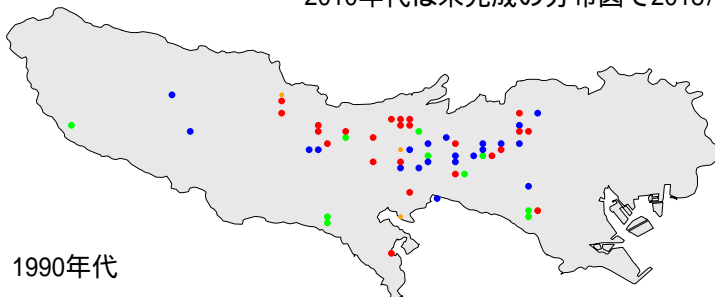

アカモズ

1970年代

繁殖確認 繁殖の可能性あり 生息確認 通過/採食

1970年代と1990年代は東京都環境保全局による調査

2010年代は未完成の分布図で2018/09/24までの情報に基づく

1990年代

2010年代

アカモズ

繁殖確認

繁殖の可能性あり

生息確認

通過/採食/渡り