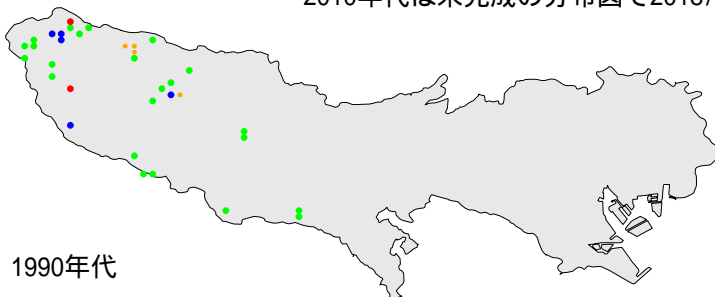

アカゲラ

繁殖確認 繁殖の可能性あり 生息確認 通過/採食

1970年代

1970年代と1990年代は東京都環境保全局による調査

2010年代は未完成の分布図で2018/09/24までの情報に基づく

1990年代

2010年代

アカゲラ

繁殖確認

繁殖の可能性あり

生息確認

通過/採食/渡り