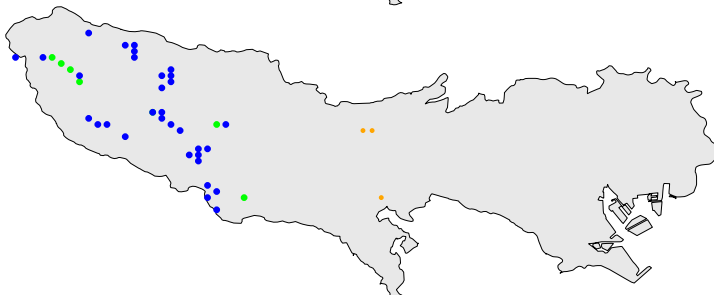

アオバト

繁殖確認 繁殖の可能性あり 生息確認 通過/採食

1970年代

1970年代と1990年代は東京都環境保全局による調査

2010年代は未完成の分布図で2018/09/24までの情報に基づく

1990年代

2010年代

アオバト

繁殖確認

繁殖の可能性あり

生息確認

通過/採食/渡り