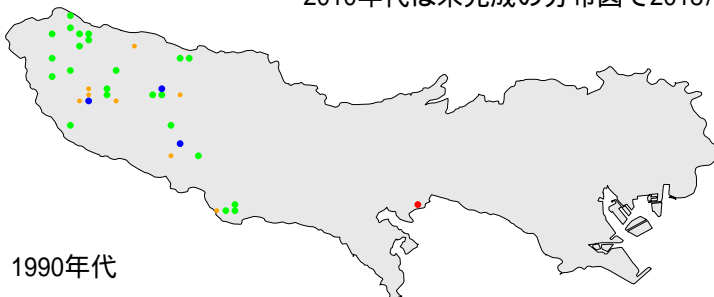

アオバト

繁殖確認 繁殖の可能性あり 生息確認 通過/採食

1970年代

1970年代と1990年代は東京都環境保全局による調査

2010年代は未完成の分布図で2018/09/24までの情報に基づく

1990年代

2010年代

アオバト

繁殖確認

繁殖の可能性あり

生息確認

通過/採食/渡り