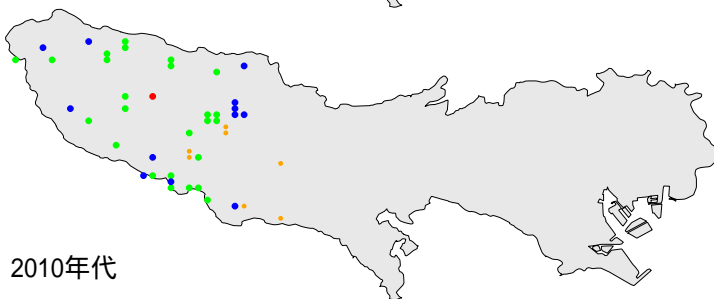

アオバト

繁殖確認 繁殖の可能性あり 生息確認 通過/採食

1970年代

1970年代と1990年代は東京都環境保全局による調査

2010年代は未完成の分布図で2018/09/24までの情報に基づく

1990年代

2010年代

アオバト

繁殖確認

繁殖の可能性あり

生息確認

通過/採食/渡り